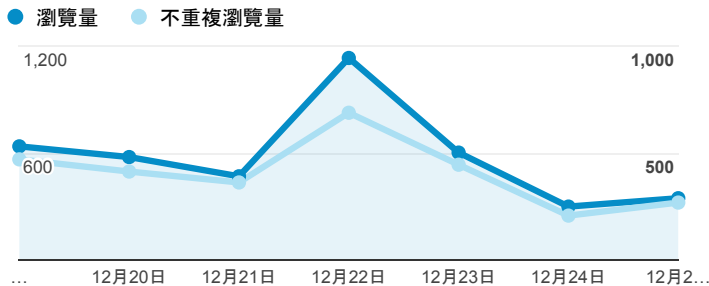

報表02\_流量

2016年12月19日 - 2016年12月25日

所有使用者  
100.00% 個工作階段

瀏覽量和平均網頁停留時間

瀏覽量和造訪

瀏覽量和不重複瀏覽量

造訪和新造訪率 (依 服務供應商 分組)

服務供應商	工作階段	瀏覽量
taipei taiwan	868	1,337
tamkang university	625	1,383
tfn media co. ltd.	131	330
panchiao taipei hsien taiwan	125	190
taiwan mobile co. ltd.	100	195
taiwan fixed network co. ltd.	66	112
jsc er-telecom holding samara branch	36	71
vibo telecom inc.	30	33
kbro co. ltd.	27	38
mobile business group	26	45

造訪和瀏覽量 (依 分享網址 分組)

分享網址	工作階段	瀏覽量
eportfolio.tku.edu.tw/	1,775	2,737
ep.tku.edu.tw/index_detail_share.aspx?id=537C19E76E8126BF	65	67
eportfolio.tku.edu.tw/tkustudentlink.aspx	63	74
eportfolio.tku.edu.tw/index_detail.aspx?category=14&sr v=3	33	52
nypost.com/	28	54
ep.tku.edu.tw/	18	255
eportfolio.tku.edu.tw/intro_MISStudentInfo.aspx	16	18
www.usatoday.com/	15	28
ep.tku.edu.tw/index_detail_share.aspx?id=42647D5A845C3707	13	20
ep.tku.edu.tw/index_detail_share.aspx?id=0857AE920B259F8E	12	33

造訪和瀏覽量 (依 社交網路 分組)

社交網路	工作階段	瀏覽量
Twitter	16	29
Facebook	12	65
Weebly	1	1