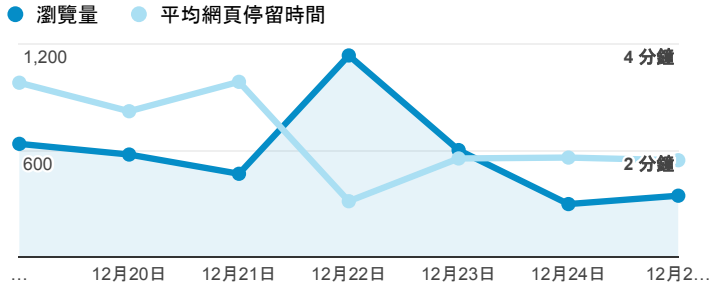

報表02\_流量

2016年12月19日 - 2016年12月25日

所有使用者  
100.00% 個工作階段

瀏覽量和平均網頁停留時間

瀏覽量和造訪

瀏覽量和不重複瀏覽量

造訪和新造訪率 (依 服務供應商 分組)

服務供應商	工作階段	瀏覽量
taipei taiwan	868	1,337
tamkang university	625	1,383
tfn media co. ltd.	131	330
panchiao taipei hsien taiwan	125	190
taiwan mobile co. ltd.	100	195
taiwan fixed network co. ltd.	66	112
jsc er-telecom holding samara branch	36	71
vibo telecom inc.	30	33
kbro co. ltd.	27	38
mobile business group	26	45

造訪和瀏覽量 (依 分享網址 分組)

分享網址	工作階段	瀏覽量
eportfolio.tku.edu.tw/	1,775	2,737
ep.tku.edu.tw/index_detail_share.aspx?id=537C19E76E8126BF	65	67
eportfolio.tku.edu.tw/tkustudentlink.aspx	63	74
eportfolio.tku.edu.tw/index_detail.aspx?category=14&sr v=3	33	52
nypost.com/	28	54
ep.tku.edu.tw/	18	255
eportfolio.tku.edu.tw/intro_MISStudentInfo.aspx	16	18
www.usatoday.com/	15	28
ep.tku.edu.tw/index_detail_share.aspx?id=42647D5A845C3707	13	20
ep.tku.edu.tw/index_detail_share.aspx?id=0857AE920B259F8E	12	33

造訪和瀏覽量 (依 社交網路 分組)

社交網路	工作階段	瀏覽量
Twitter	16	29
Facebook	12	65
Weebly	1	1