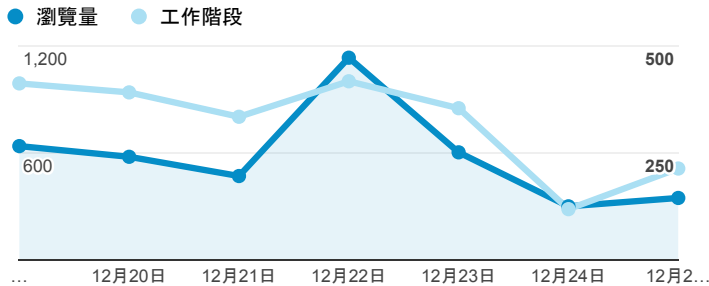

報表02\_流量

2016年12月19日 - 2016年12月25日

所有使用者  
100.00% 個工作階段

瀏覽量和平均網頁停留時間

瀏覽量和造訪

瀏覽量和不重複瀏覽量

造訪和新造訪率 (依 服務供應商 分組)

服務供應商	工作階段	瀏覽量
taipei taiwan	868	1,337
tamkang university	625	1,383
tfn media co. ltd.	131	330
panchiao taipei hsien taiwan	125	190
taiwan mobile co. ltd.	100	195
taiwan fixed network co. ltd.	66	112
jsc er-telecom holding samara branch	36	71
vibo telecom inc.	30	33
kbro co. ltd.	27	38
mobile business group	26	45

造訪和瀏覽量 (依 分享網址 分組)

分享網址	工作階段	瀏覽量
eportfolio.tku.edu.tw/	1,775	2,737
ep.tku.edu.tw/index_detail_share.aspx?id=537C19E76E8126BF	65	67
eportfolio.tku.edu.tw/tkustudentlink.aspx	63	74
eportfolio.tku.edu.tw/index_detail.aspx?category=14&sr v=3	33	52
nypost.com/	28	54
ep.tku.edu.tw/	18	255
eportfolio.tku.edu.tw/intro_MISStudentInfo.aspx	16	18
www.usatoday.com/	15	28
ep.tku.edu.tw/index_detail_share.aspx?id=42647D5A845C3707	13	20
ep.tku.edu.tw/index_detail_share.aspx?id=0857AE920B259F8E	12	33

造訪和瀏覽量 (依 社交網路 分組)

社交網路	工作階段	瀏覽量
Twitter	16	29
Facebook	12	65
Weebly	1	1